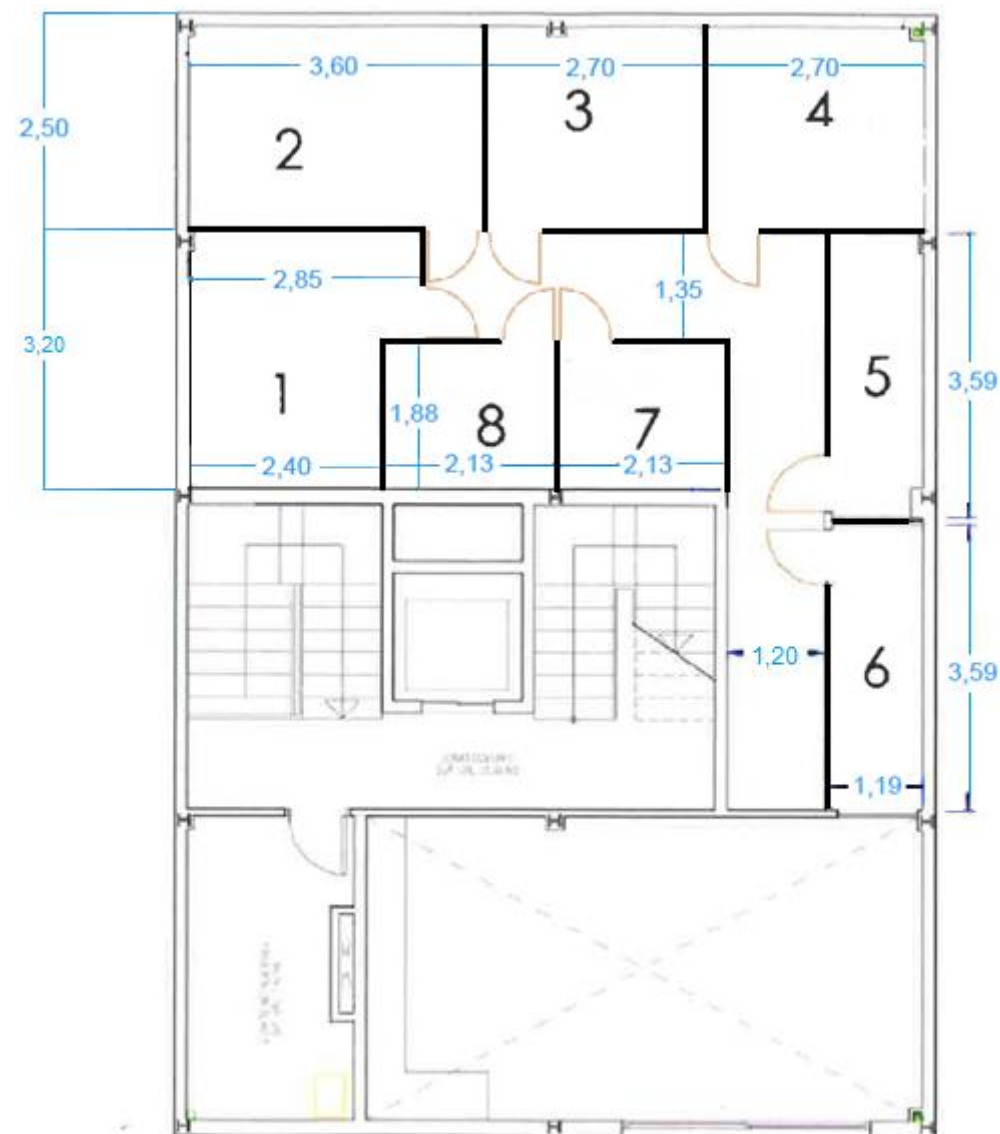

TRASTEROS

Trastero	Piso	Superficie (m2)
1	2º A	8,30
2	2º B	9,00
3	3º A	6,75
4	3º B	6,75
5	1º A	4,50
6	1º B	4,50
7	4º A	4,00
8	4º B	4,00

NAXAVALL

EL HOGAR QUE BUSCAS

(+34) 678 93 69 66

(+34) 622 92 78 30

C/Marv 13 2A